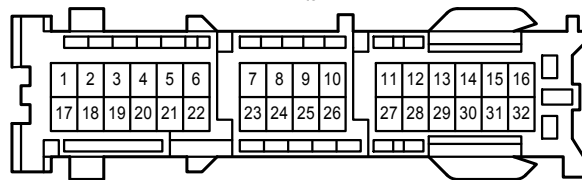

T 13
White

2D
Black

2E
White

IF
White

IG
White

IJ
White

IK
White

Turn Signal and Hazard Warning Light