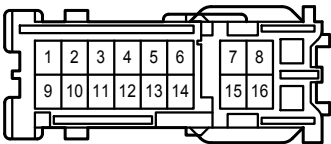

T 13
White

2D
Black

2E
White

IF
White

IG
White

IJ
White

IK
White

Turn Signal and Hazard Warning Light