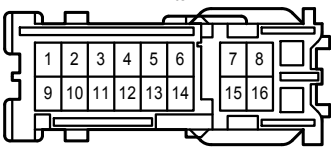

T 13
White

2D
Black

2E
White

IF
White

IG
White

IJ
White

IK
White

Turn Signal and Hazard Warning Light